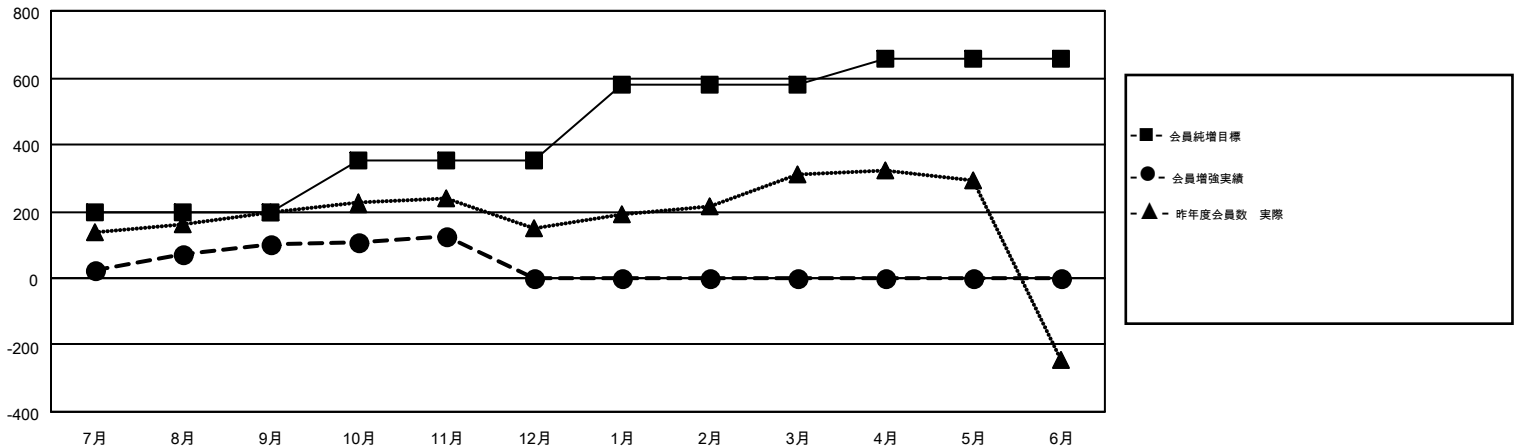

# GMT MONTHLY MEMBERSHIP PROGRESS REPORT

Results as of: 11/30/2017

Multiple District 332

LOCATION: JAPAN

GMT: MASAYOSHI MARUYAMA, YASUHISA NAKAMURA

GMT会則地域 5

クラブ				名			
結果: 2017-2018				結果: 2017-2018			
四半期	新クラブ目標	新クラブ	解散クラブ	四半期	会員純増目標	会員増強実績	退会者(転籍を含む)実際
7月/8月/9月	0	0	4	7月/8月/9月	195	318	200
10月/11月/12月	1	0	0	10月/11月/12月	155	92	66
1月/2月/3月	2	0	0	1月/2月/3月	227	0	0
4月/5月/6月	2	0	0	4月/5月/6月	80	0	0

新クラブ目標及び実績累計

会員目標及び実績累計

解散クラブ: 4	176 CLUBS OF 350 一名以上の新会員を登録	男女別 男性 9,040 (73.34%) 女性 3,286 (26.66%)
退会者 物故会員 27 クラブ解散 22 その他 217 合計 266	<a href="#">会員累計データを見るには、ここをクリック</a>	世帯主/家族会員合計 5,483 国際会費半額の家族会員 3,002