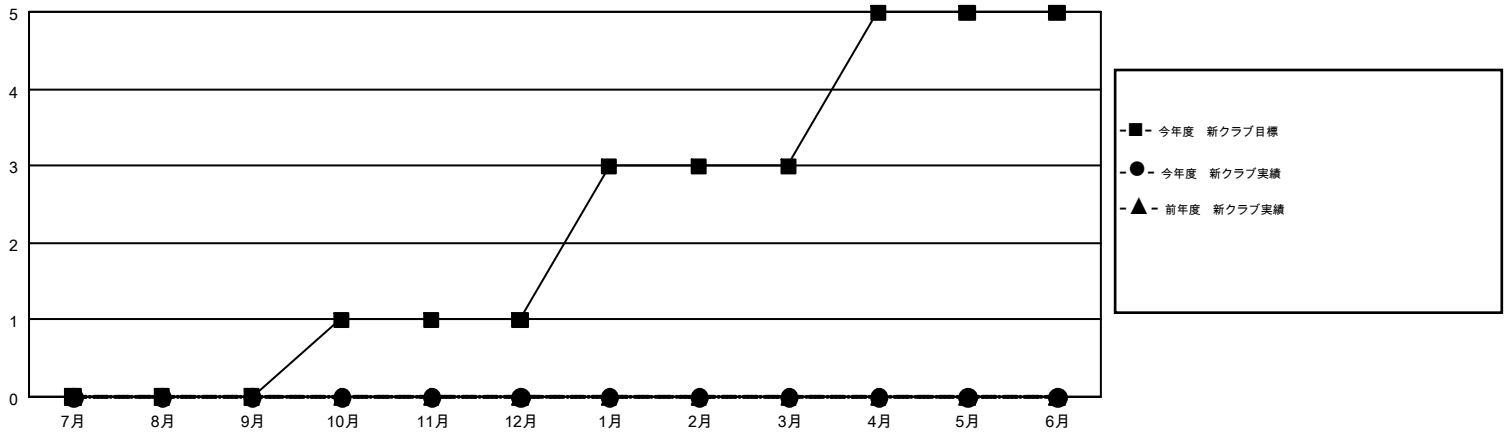

# GMT MONTHLY MEMBERSHIP PROGRESS REPORT

Results as of: 11/30/2017

Multiple District 332

LOCATION: JAPAN

GMT: MASAYOSHI MARUYAMA, YASUHISA NAKAMURA

GMT会則地域 5

クラブ				名			
結果: 2017-2018				結果: 2017-2018			
四半期	新クラブ目標	新クラブ	解散クラブ	四半期	会員純増目標	会員増強実績	退会者(転籍を含む)実際
7月/8月/9月	0	0	4	7月/8月/9月	195	318	200
10月/11月/12月	1	0	0	10月/11月/12月	155	92	66
1月/2月/3月	2	0	0	1月/2月/3月	227	0	0
4月/5月/6月	2	0	0	4月/5月/6月	80	0	0

新クラブ目標及び実績累計

会員目標及び実績累計

解散クラブ: 4	176 CLUBS OF 350 一名以上の新会員を登録	男女別 男性 9,040 (73.34%) 女性 3,286 (26.66%)
退会者 物故会員 27 クラブ解散 22 その他 217 合計 266	<a href="#">会員累計データを見るには、ここをクリック</a>	世帯主/家族会員合計 5,483 国際会費半額の家族会員 3,002